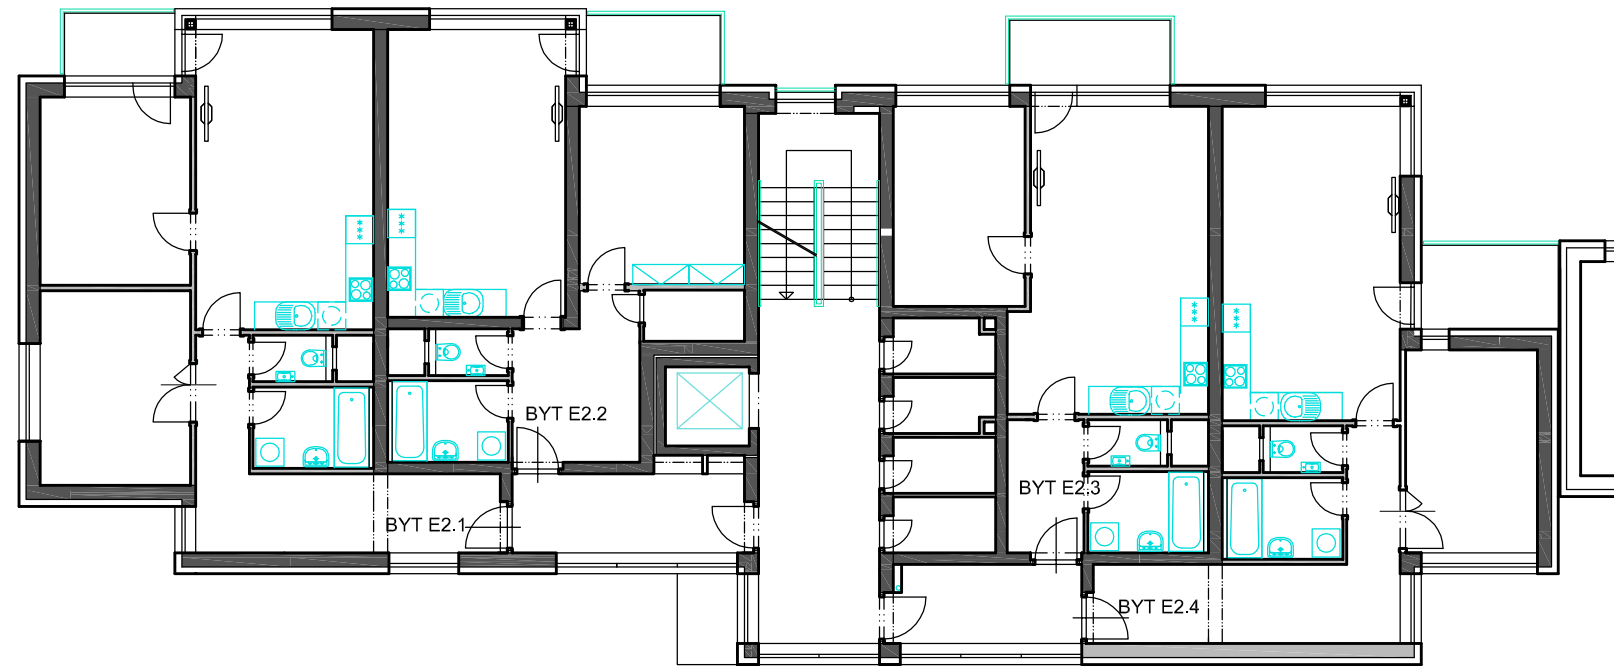

RESIDENCE KUTNÁ HORA

Bytový dům objekt - "E"

PŮDORYS 2.NP

Číslo bytu	Kategorie	Plocha bytové jednotky	Plocha balkonu, terasy	Plocha celkem
E2.1	3+KK	71,85	3,21	75,06
E2.2	2+KK	54,55	4,31	58,86
E2.3	2+KK	49,27	4,82	54,09
E2.4	2+KK	58,77	5,36	64,14
CELKEM		234,44	17,70	252,15